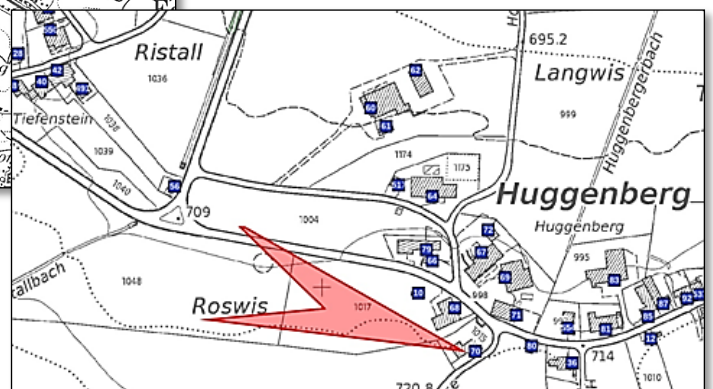

Pilzkontrolle 2021

Für die Gemeinden: Elgg, Elsau, Hagenbuch, Aadorf, Ettenhausen, Guntershausen, Häuslenen, Weiern, Wittenwil, Bichelsee-Balterswil

Ab 22. August 2021 bis Ende Oktober 2021

Öffnungszeiten: Dienstag 18.00 – 19.00 h
Donnerstag 18.00 – 19.00 h
Sonntag 17.00 – 18.00 h

Andere Kontrolltermine sind nach telefonischer Voranmeldung bis 20.00 Uhr möglich!

Corona: Auf der Kontrollstelle gelten die aktuellen Hygiene- und Abstandsregeln des BAG

Pilzkontrolle Elgg
Huggenberg 40
8354 Hofstetten
Andreas u. Gertrud Zwicky
076 386 12 29
052 534 93 08