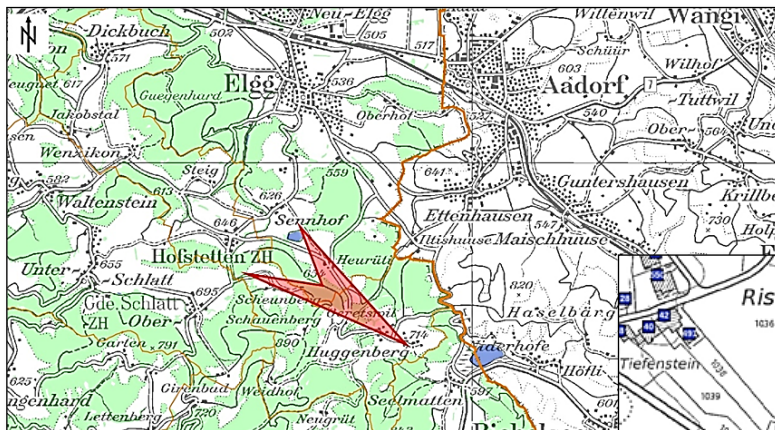

Pilzkontrolle 2021

Für die Gemeinden: Elgg, Elsau, Hagenbuch, Aadorf, Ettenhausen, Guntershausen, Häuslenen, Weiern, Wittenwil, Bichelsee-Balterswil

Ab 22. August 2021 bis Ende Oktober 2021

Öffnungszeiten: Dienstag 18.00 – 19.00 h
Donnerstag 18.00 – 19.00 h
Sonntag 17.00 – 18.00 h

Andere Kontrolltermine sind nach telefonischer Voranmeldung bis 20.00 Uhr möglich!

Corona: Auf der Kontrollstelle gelten die aktuellen Hygiene- und Abstandsregeln des BAG

Pilzkontrolle Elgg
Huggenberg 40
8354 Hofstetten
Andreas u. Gertrud Zwicky
076 386 12 29
052 534 93 08