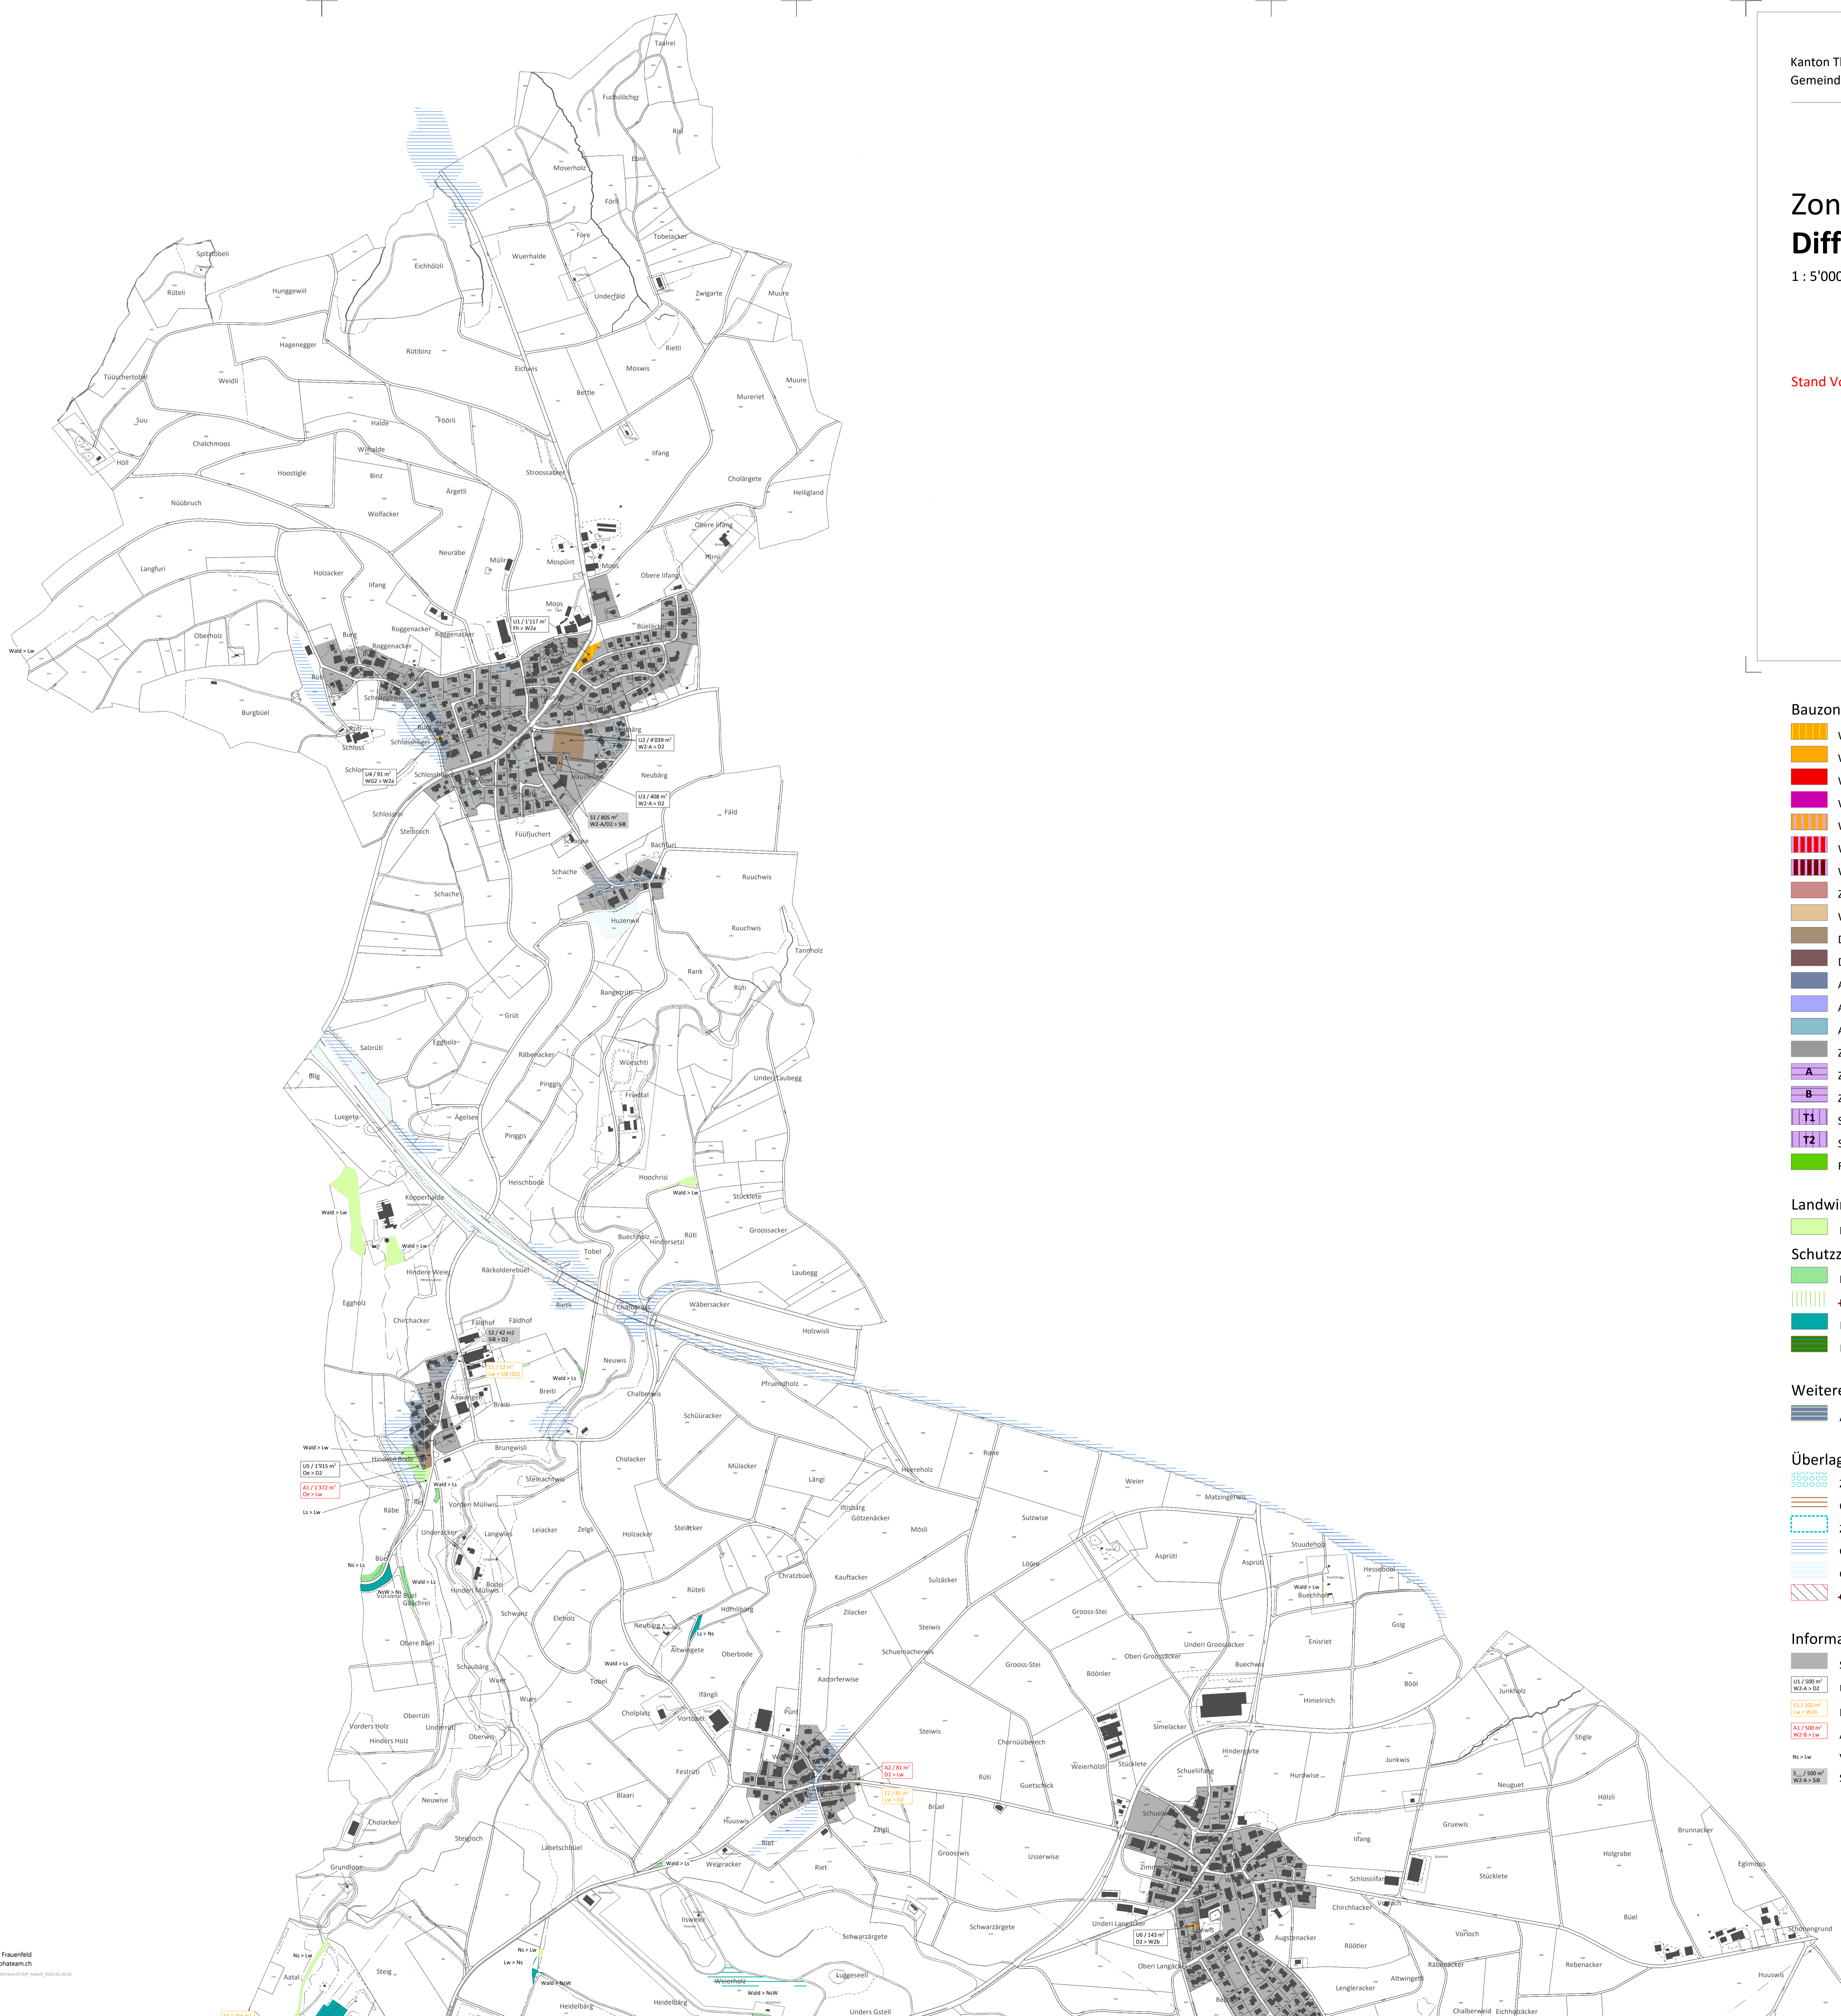

Zonenplan Nord Differenzplan

1 : 5'000

Stand Vorprüfung 20.05.2020

Bauzonen

- Wohnzone W2a
- Wohnzone W2b
- Wohnzone W3
- Wohnzone W4
- Wohn- und Arbeitszone WA2
- Wohn- und Arbeitszone WA3
- Wohn- und Arbeitszone WA4
- Zentrumszone Z4
- Weilerzone Wz
- Dorfzone D2
- Dorfzone D3
- Arbeitszone Gewerbe AGa
- Arbeitszone Gewerbe AGb
- Arbeitszone Industrie AI
- Zone für öffentl. Bauten und Anlagen OeBA
- Zonen für Pferdesport PFA
- Zonen für Pferdesport PFB
- Spezialbauzone Tänikon ST1
- Spezialbauzone Tänikon ST2
- Freizeitzone Fh

Landwirtschaftszonen

- Landwirtschaftszone Lw

Schutzzonen

- Landschaftsschutzzone Ls
- ~~Landschaftsschutzzone Geotopschutz~~
- Naturschutzzone Ns
- Naturschutzzone im Wald NsW

Weitere Zonen

- Abbauzone Ab

Überlagernde Zonen

- Zone für archäologische Funde AF
- Ortsbild- und Umgebungsschutzzone OUS
- Zone mit Gestaltungsplanpflicht GP
- Gefahrenzone GF (Gefahr gering, mittel, erheblich)
- Gefahrenzone GF (Restgefährdung)
- ~~Quartierhaltungszone~~