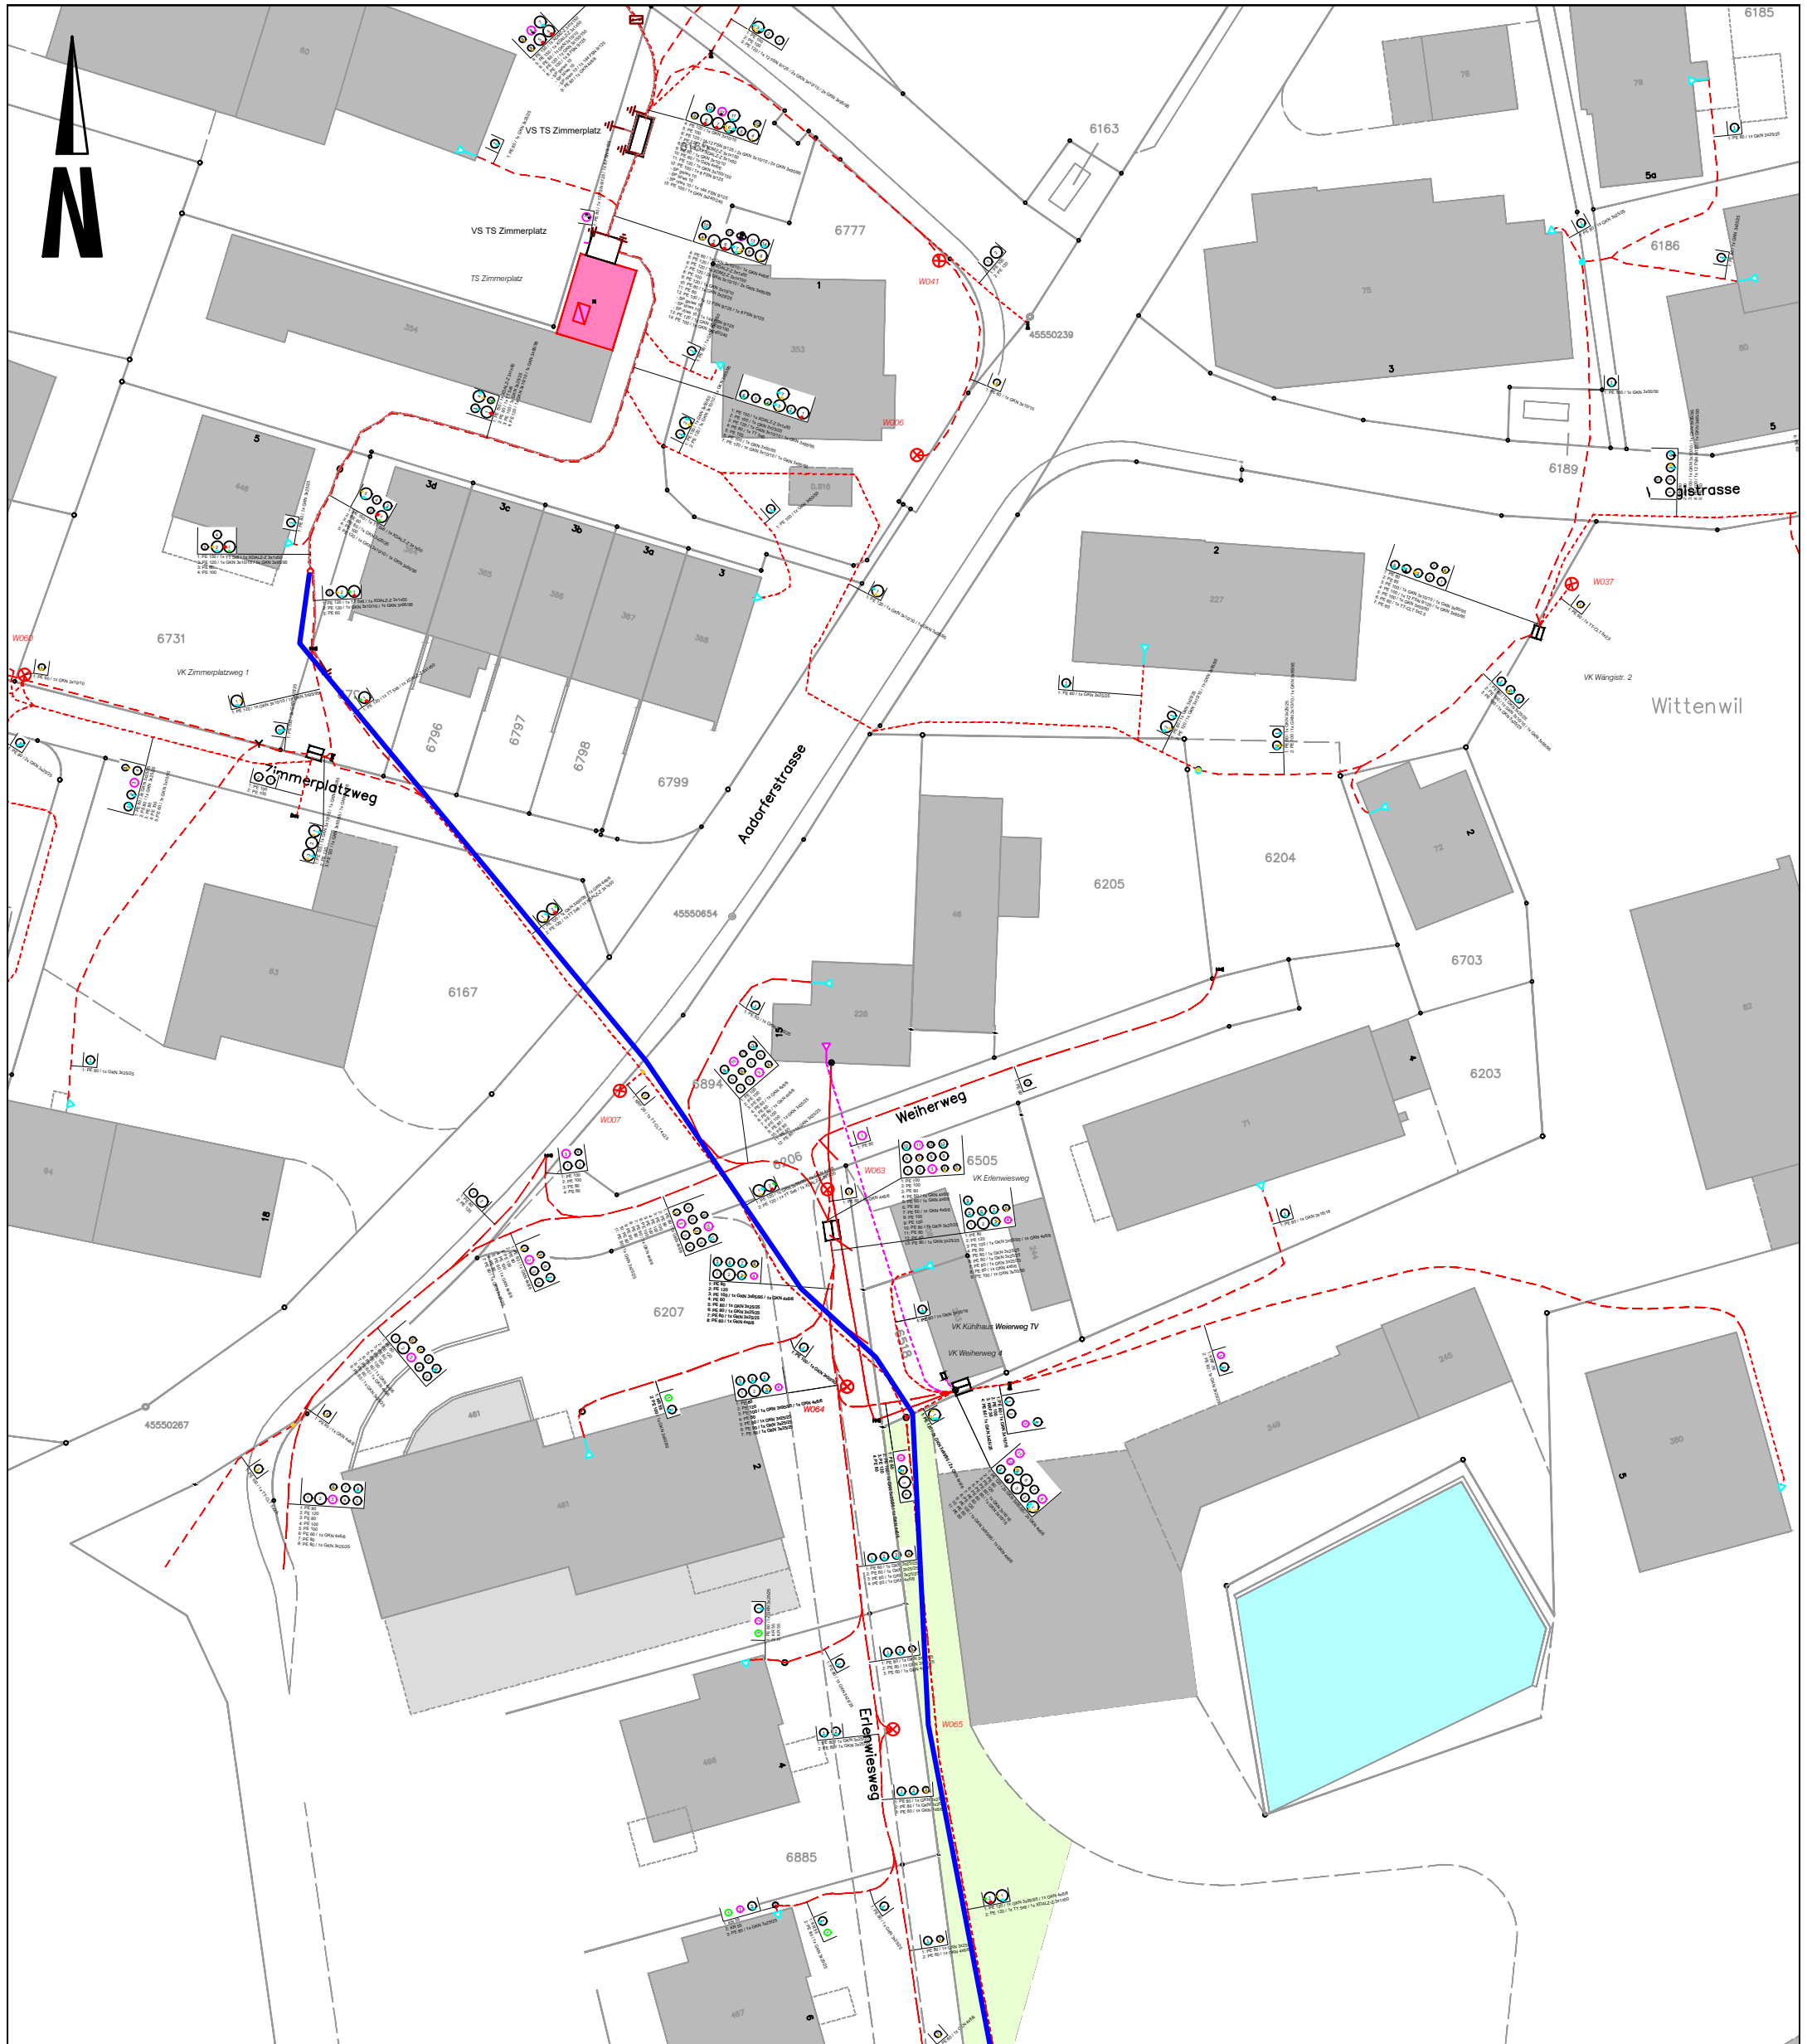

EW	Lage genau	
	Lage unbekannt	
	Lage unbekannt ausser Betrieb	
	Geht ausser Betrieb / Kabel aktiv !	
	Projektiert + neues Kabel	
	Bestehendes Kabel MSP	

**Situationsplan Kabelzug
TS Speisenacker bis TS Zimmerplatz**

Elektroinstallations und Werke
EW Aadorf
EW Aadorf
Schulstrasse 3
CH-8355 Aadorf
Tel. 052 368 66 88
Fax. 052 368 66 89
www.ewaadorf.ch

Masstab: 1 : 500	Format: A3h (297 x 420 mm)
BG-Nr.: X	Blatt-Nr.: X
Layout: Situation 1 ESTI A3h	Druckdatum: 30.07.2024
Pfad: M:\01 Werke\01.13 Projekt\01.13.01 San\Witt. Speisenackerstrasse (2025-xxxx)\01 Bauprojekt\ BP Speisenackerstrasse.dwg	

Änderung	Entwurf	Gezeich.	Kontrolle	Datum
		mm	x	18.07.2024
Ausfertigung für:				

EW	Lage genau	-----
	Lage unbekannt	-----
	Lage unbekannt	-----
	ausser Betrieb	-----
	Geht ausser Betrieb / Kabel aktiv !	-----
	Projektiert + neues Kabel	-----
	Bestehendes Kabel MSP	-----

Situationsplan Kabelzug TS Speisenacker bis TS Zimmerplatz		 Elektroinstallations und Werke EW Aadorf EW Aadorf Tel. 052 368 66 88 Schulstrasse 3 Fax. 052 368 66 89 CH-8355 Aadorf www.ewaadorf.ch				
Masstab: 1 : 500	Format: A3h (297 x 420 mm)	Änderung	Entwurf	Gezeich.	Kontrolle	Datum
BG-Nr.: X	Blatt-Nr.: X			mm	x	18.07.2024
Layout: Situation 2 ESTI A3h	Druckdatum: 30.07.2024					
Pfad: M:\01 Werke\01.13 Projekt\01.13.01 San\Witt. Speisenackerstrasse (2025-xxxx)\01 Bauprojekt\ BP Speisenackerstrasse.dwg	Ausfertigung für:					