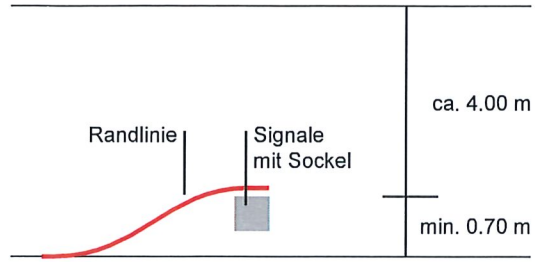

### Detail: Eingangstor

Signal "50 generell" durch Tempo-30-Zone ersetzen

Ortstafel ergänzen

Fussgängerstreifen demarkieren

Vertikalversatz

Vertikalversatz

### Detail: viereckförmiger Vertikalversatz ("Berliner Kissen")

### Legende

- Abgrenzung Tempo-30-Zone
- neue Rechtsvortritts-Markierung
- best. Rechtsvortritts-Markierung
- best. Signalstandorte
- neue Signalstandorte

Gemeinde Aadorf